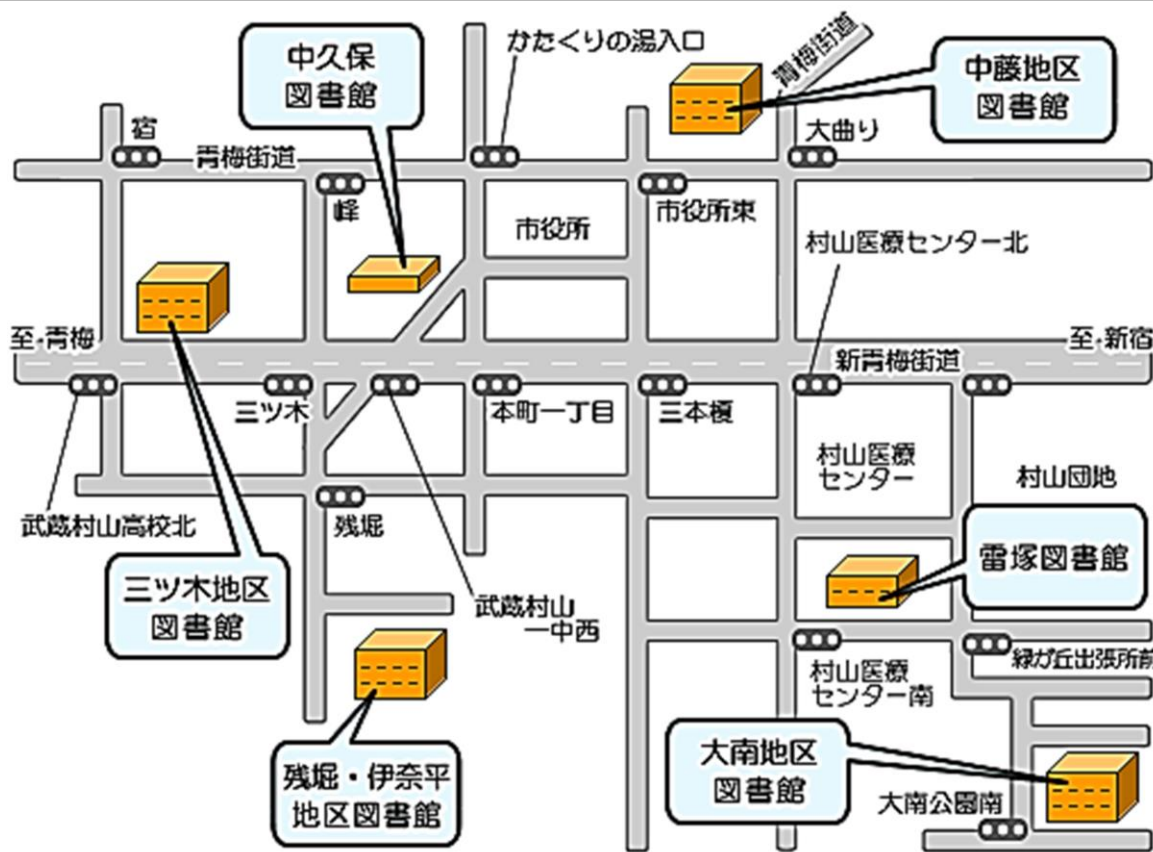

### 【 相互利用 】

東大和市は立川市と協定を結び、今年7月1日から図書館の相互利用を開始しました。

相互利用とは、自治体同士が協定を結ぶことにより、住民でなくても互いに相手方自治体の図書館を利用できるシステムです。

東大和市は、平成15年から東村山市、平成24年から武蔵村山市との図書館相互利用を実施してきました。

「所変われば品変わる」のことわざとおり、所蔵資料はそれぞれの館に特徴があります。この機会に、各市の図書館をめぐってみてはいかがでしょうか。

# 図書館の相互利用

武蔵村山市立図書館	
雷塚図書館	学園 4-4 TEL 042-564-1284
中久保図書館	本町 2-77-1 TEL 042-569-1501
中藤地区図書館	中藤 3-16 TEL 042-565-0112
三ツ木地区図書館	三ツ木 2-39-2 TEL 042-560-3301
大南地区図書館	大南 5-1-69 TEL 042-562-3243
残堀・伊奈平地区図書館	残堀 1-60-3 TEL 042-560-0171